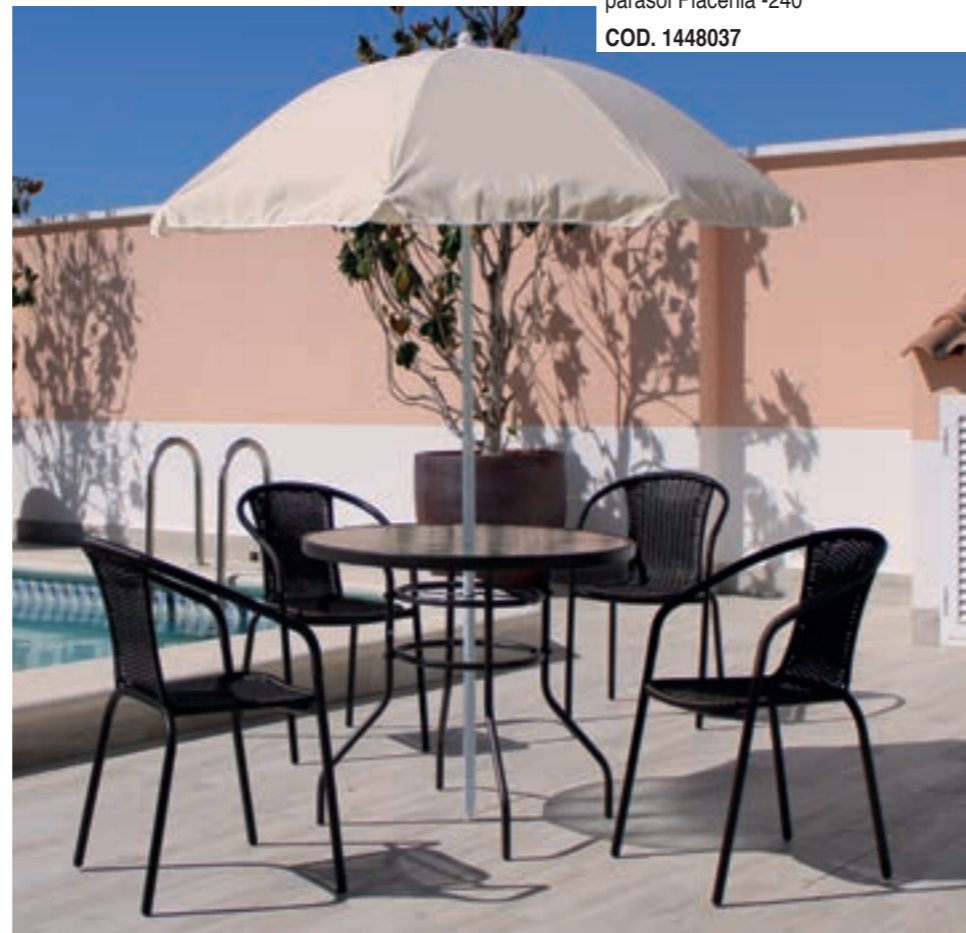

Set Brasil 60/2
1 mesa de acero + 2 sillones.
COD. 1419509

Brasil 90
Mesa desmontable de acero con cristal templado.
80 Øx74H
COD. 6013513

Set Brasil 90/4
1 mesa de acero + 4 sillones.
COD. 6039535

Set Santana 60/2 + parasol + esterilla
1 mesa de acero + 2 sillones + 1 parasol placenia -240+ 1 esterilla
COD. 1428537