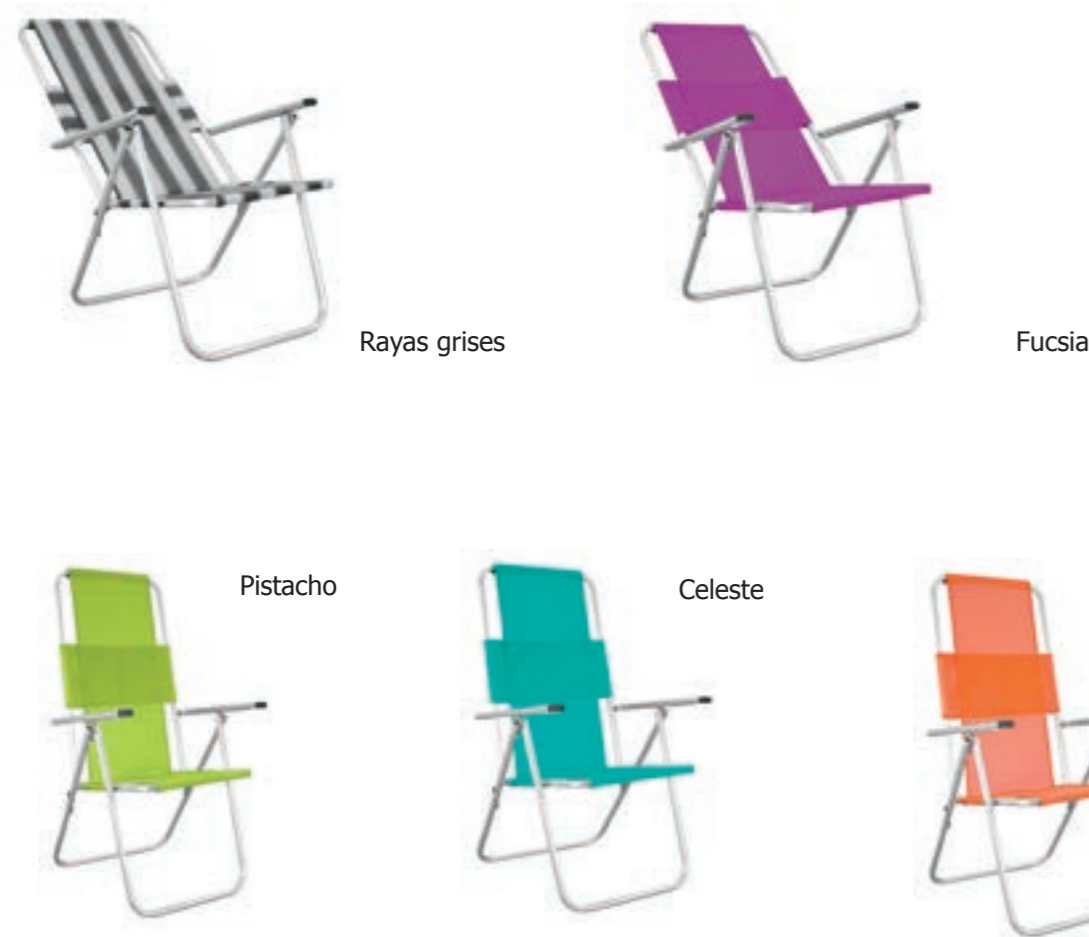

ALICANTE - 120

Sillón relax alto con fajillas dorsales de refuerzo. Estructura de aluminio reforzado y brazos irrompibles e indeformables.

Asiento y respaldo de textilén de secado rápido. Sistema multiposiciones de 5 puntos.

Medidas: 56Lx66-97Fx109H

COD: 719549

Rayas grises

Fucsia

Pistacho

Celeste

Naranja

Rayas azules