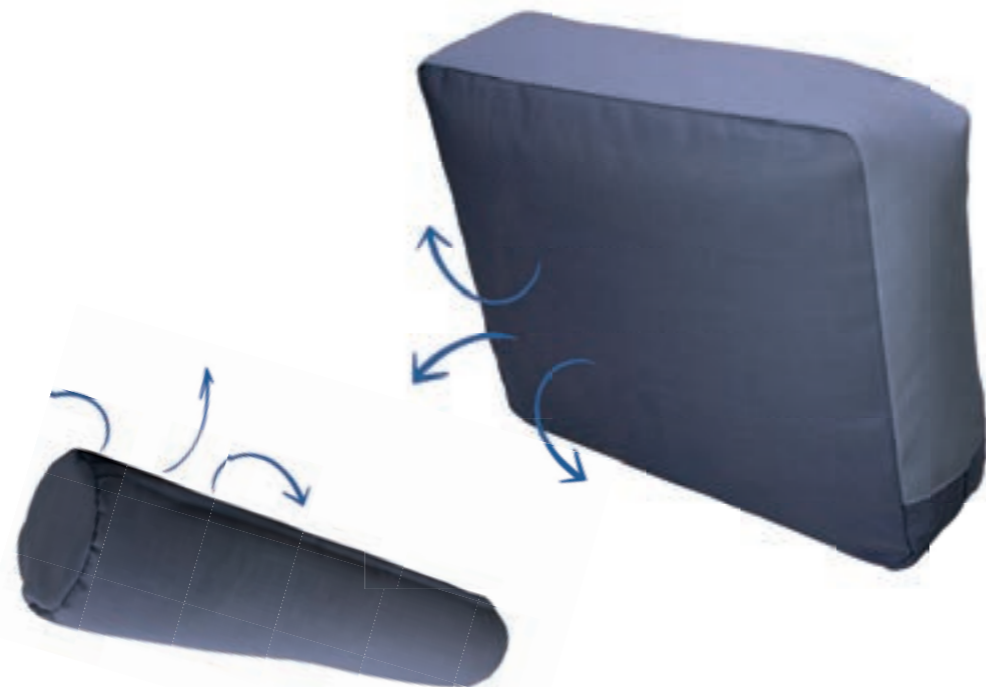

- SYNTHETIC FABRIC: 25% POLYESTER, 75% PVC, 580 gr/m²
- GUARANTEED FOR OUTDOOR USE.
- FAST DRIED: SPECIAL WADDING FILLING.
- CLEANING WITH A WEAK SOAP SOLUTION.
- 3 YEARS GUARANTEE.

- TOILE SYNTHÉTIQUE 100%:
  25% POLYESTER, 35% PVC, 580 gr/m²
- GARANTIE POUR L'ÉXTERIEUR.
- SÉCHAGE RAPIDE: OUATE SPÉCIALE POUR LE FILTRAGE DE L'EAU.
- FACILE ENTRETIEN: EAU ET SAVON DOUX.
- GARANTIE 3 ANS.

ESPONJA ESTANDARD
STANDARD FOAM
ÉPONGE STANDARD

- Densidad 25 kg/m³
- Se recomienda no usar bajo lluvia (pueden producirse filtraciones por las costuras).
- Apto para uso en piscinas y/o playa.

- Density 25 kg/m³
- Do not use under rain (possibility of filtrations through the coutures).
- Suitable for use at swimming-pool and beach.

- Densité 25 kg/m³
- Ne pas user sous la pluie (possibilité de filtrations par les coutures).
- Apte pour usage à la piscine et/ou plage.

ESPONJA DRY FEEL
DRY FEEL FOAM
ÉPONGE DRY FEEL

- Densidad 32 kg/m³.
- Filtrado y evacuación de agua y humedad.
- Resistente al agua de piscina y mar.
- Tratamiento anti hongos y bacterias.
- Apto para uso bajo lluvia.

- Density 32 kg/m³.
- Filtering and evacuation of water and humidity.
- resistant to pool water and sea.
- Bacteria and fungic treatment.
- Can be used under rain.

- Densité 32 kg/m³.
- Facilite l'évacuation de missures et humidité.
- Résistant a l'eau de piscine et brouillard salin.
- Traitement contre bactéries.
- Apte pour usage sous la pluie.

COLECCIONES TEJIDOS
Y COLORES DISPONIBLES

TEXTILEN CAMAS

ANCHO ROLLO: 160 cm
COD:803064