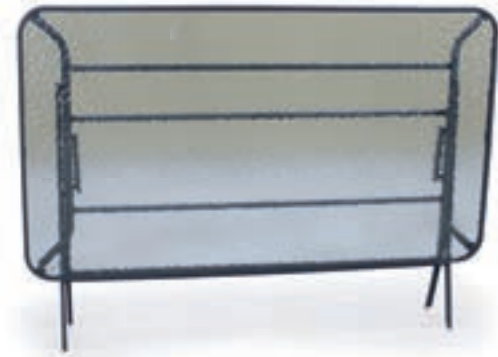

*color tapicería: ALFA GRIS

Sulam 3
Sillón acero apilable.
54x84x94H
COD. 607522

Córdoba 90
Mesa de acero plegable.
90 Ø
COD. 9222543

Set Córdoba/Sulam 90 / 4
1 mesa 90 + 4 sillones.
COD. 8752517

Córdoba 140
Mesa plegable de acero
con cristal templado.
140x80H
COD. 7529500