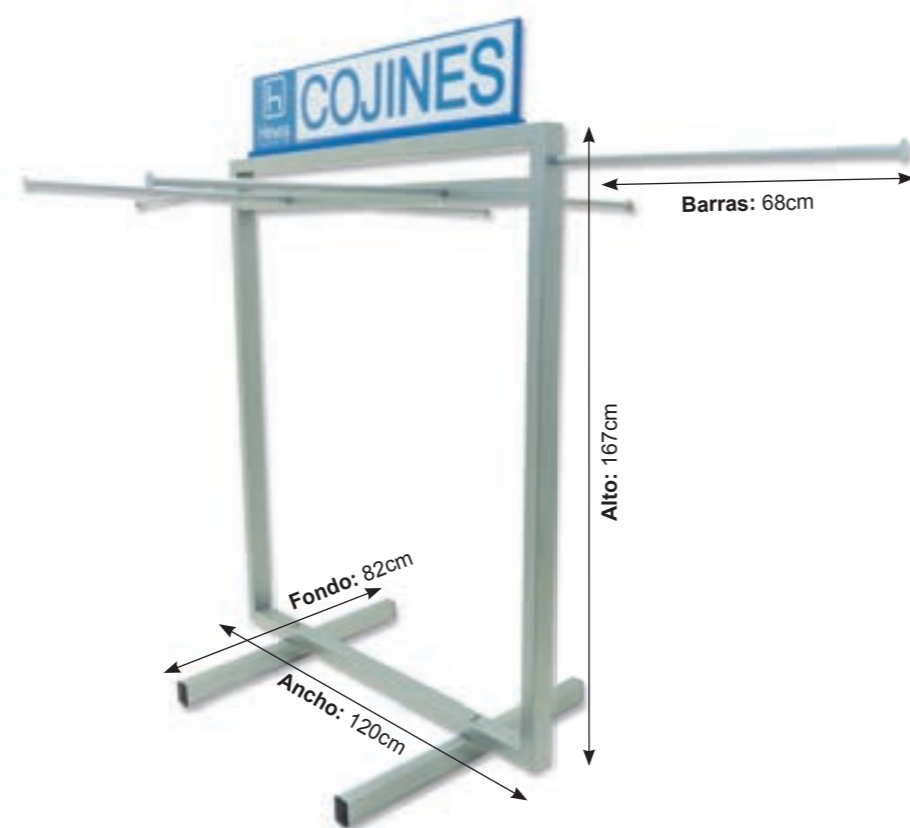

INCREMENTO TAPICERÍAS

Incremento sobre precio tapiceria Dralón

(VÁLIDO PARA CATÁLOGO EXKLUSIVE)

DESCRIPCIÓN	DRALÓN LUX IMPERMEABLE	DRY FEEL
SILLÓN CONFORT 1 PLAZA	183056	3211041
SOFÁ 2 PLAZAS	435010	4824563
SOFÁ 3 PLAZAS	107022	2431085
REPOSAPIÉS	671023	283074
COJÍN ASIENTO SILLA	22500	642028
COJÍN RESPALDO SILLA	37691	942017
COJÍN COMPLETO SILLA	351044	654089
COJÍN CAMA	283511	1719530
SILLA MEDIANERA RINCONERA	892220	859061
RINCONERA CENTRAL RINCONERA	203511	569021

OPCIONES DE COJINERÍA

Densidad de espuma: 25 kg/m³.

Grosor placa guata: 2 cm.

PRODUCTOS HEVEA:

Si dispone de un mueble Hevea, indique simplemente el nombre del modelo y recibirá sus cojines a medida.

COJINES MEDIDAS ESTANDAR:

Hevea pone a su disposición una colección de cojines con unas medidas estandar para adaptar a cualquier mueble.

COJINES A MEDIDA:

Hevea fabrica cojines con las medidas que el cliente necesite.

IMPORTANTE: No se admiten devoluciones en cojines a medida.

- Opciones en cojines asiento: Relleno esponja (indique el grosor esponja)

Relleno esponja + guata: Indique el grosor de esponja, la guata aporta 2 cm. más de grosor.

- Opciones en cojines respaldo: Relleno: esponja + guata: grosor 4 cm. (ejem. Tipo Alpes).

Relleno triple guata: grosor 10 cm.

Para poder realizar su presupuesto, es necesario que nos facilite un dibujo del cojín, indicando medidas, grosor (con o sin guata), cremallera y calidad del tejido. En ciertos casos será necesario que el cliente nos facilite los cojines originales o una plantilla a medida.